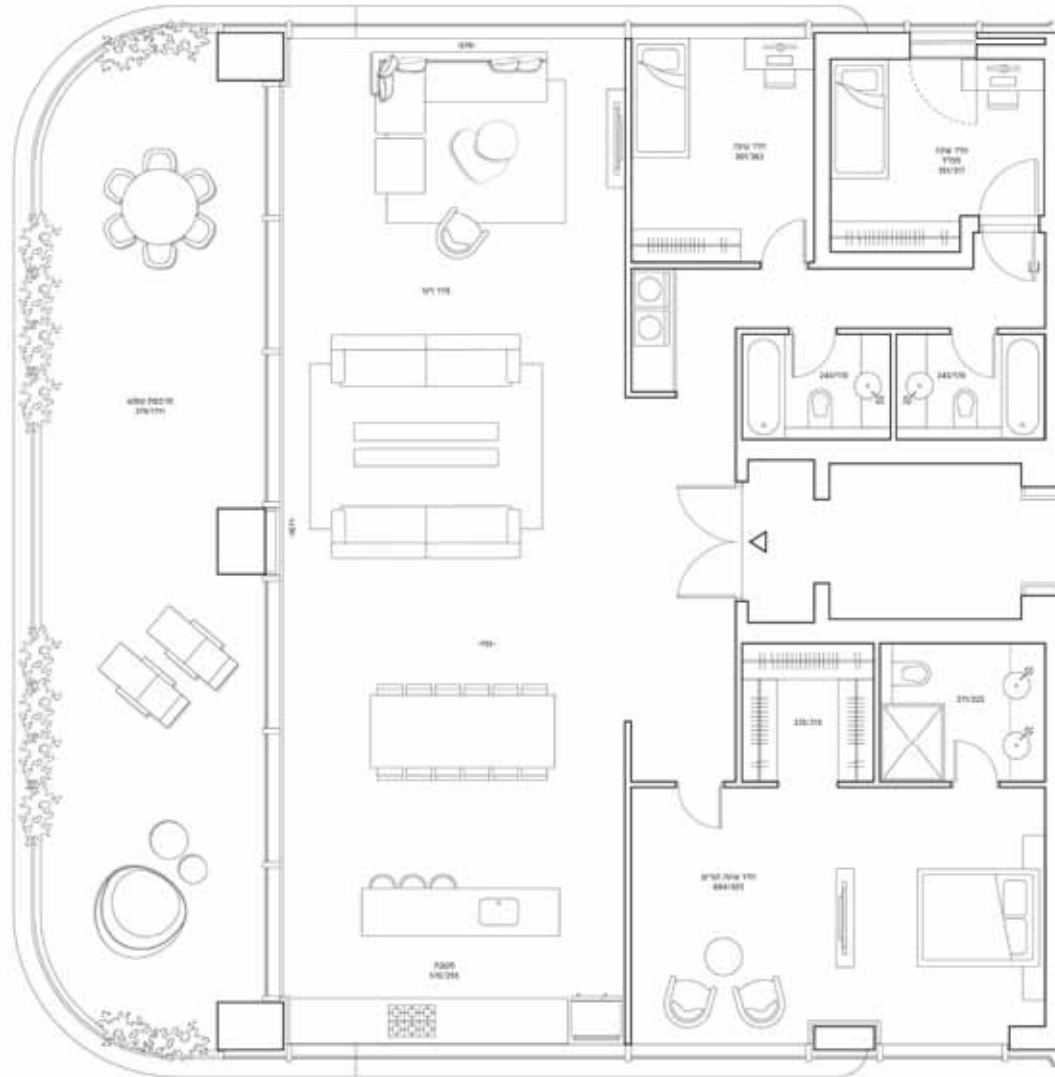

בראשית בבלי
BERESHEET BAVLI

מיני פנטהאוז 4 חדרים, דגם F

מגדל בראשית | משרד מכירות: 03-5559377 | www.beresheetbavli.co.il | office@beresheetbavli.co.il

התוכניות והפרטים בדף זה למסירת מידע בלבד ואינם מהווים כל התחייבות החברה. את החברה מחייב ההסכם והמפרט הטכני, לפי חוק המכר שעליו יחתמו החברה והרוכשים. ההדמיות להמחשה בלבד