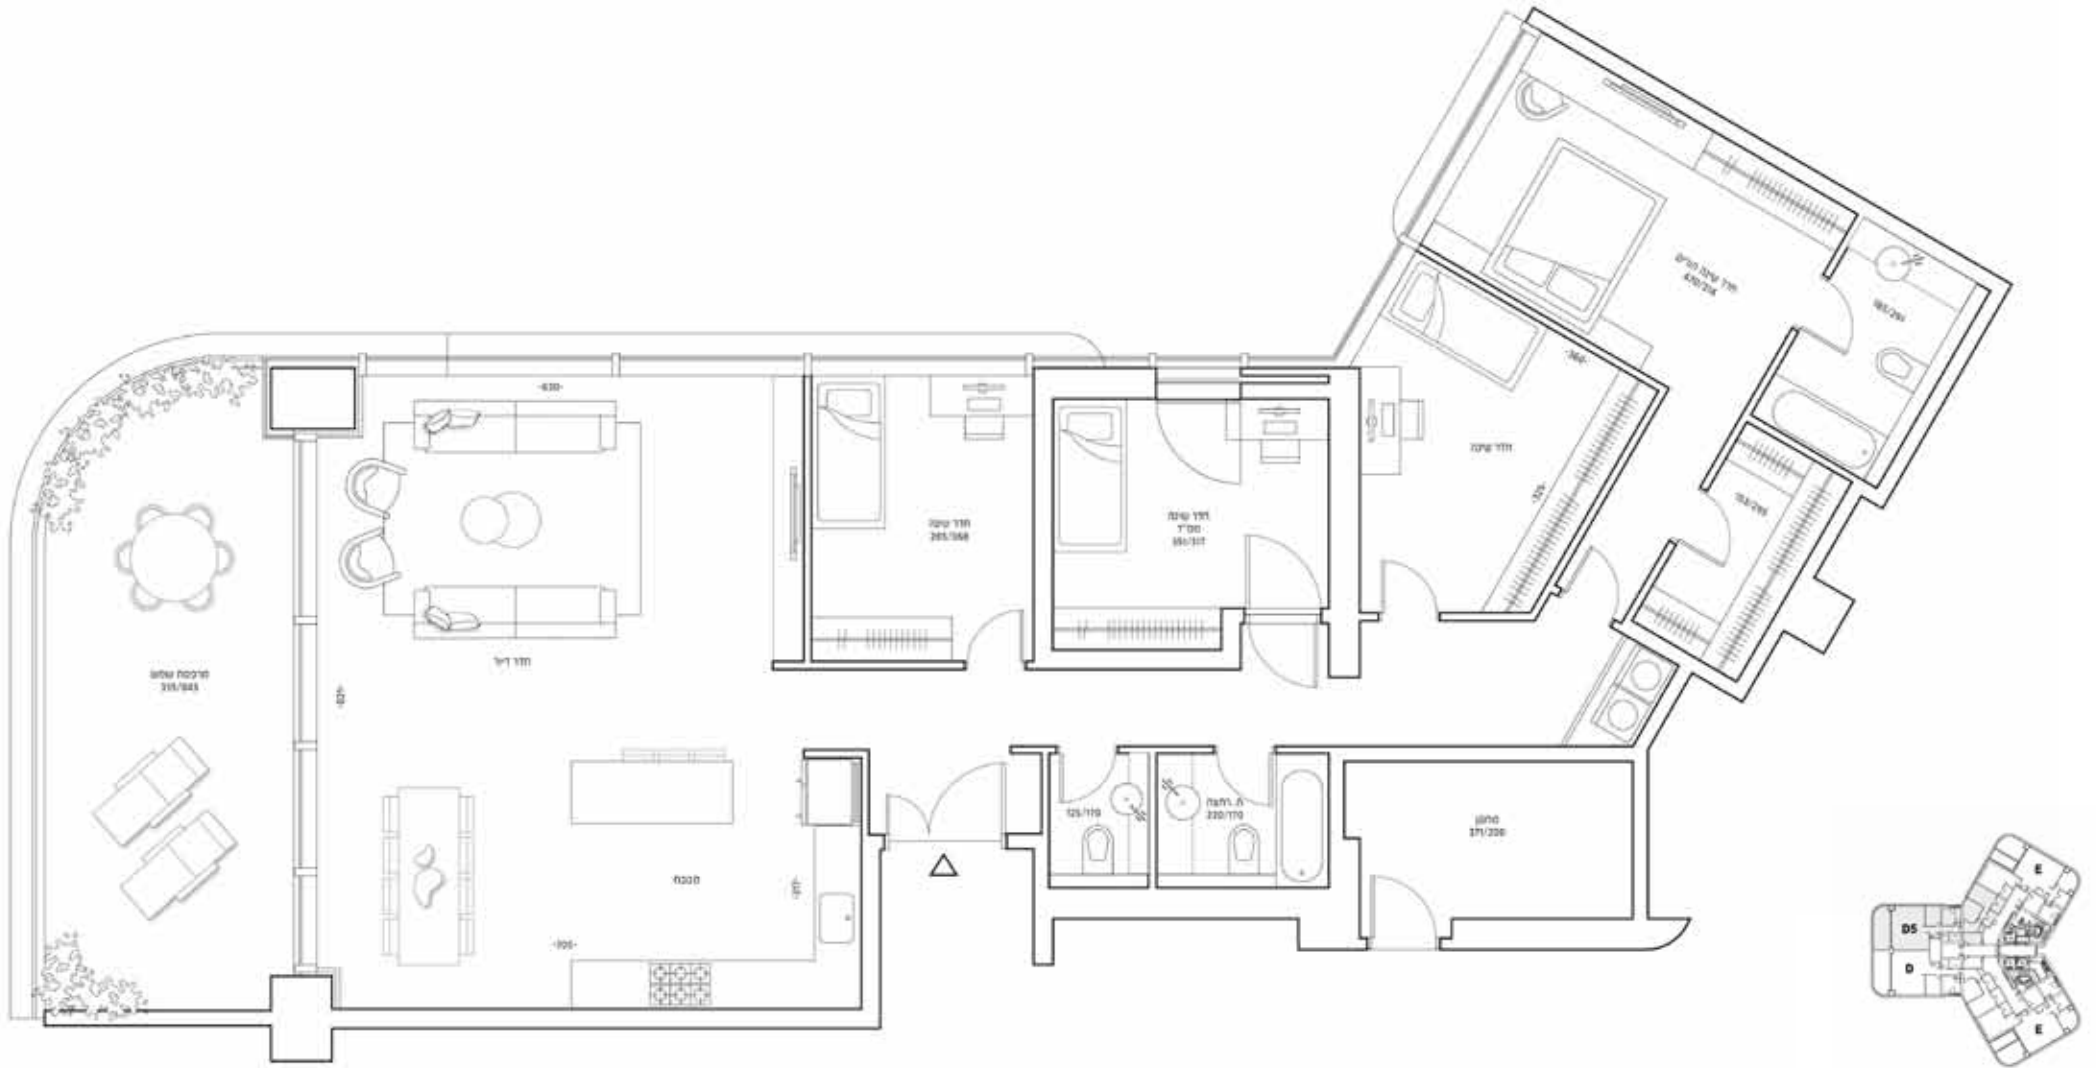

בראשית בבלי
BERESHEET BAVLI

דירת 5 חדרים, דגם D5

מגדל בראשית | משרד מכירות: 03-5559377 | www.beresheetbavli.co.il | office@beresheetbavli.co.il

התוכניות והפרטים בדף זה למסירת מידע בלבד ואינם מהווים כל התחייבות החברה. את החברה מחייב ההסכם והמפרט הטכני, לפי חוק המכר שעליו יחתמו החברה והרוכשים. ההדמיות להמחשה בלבד