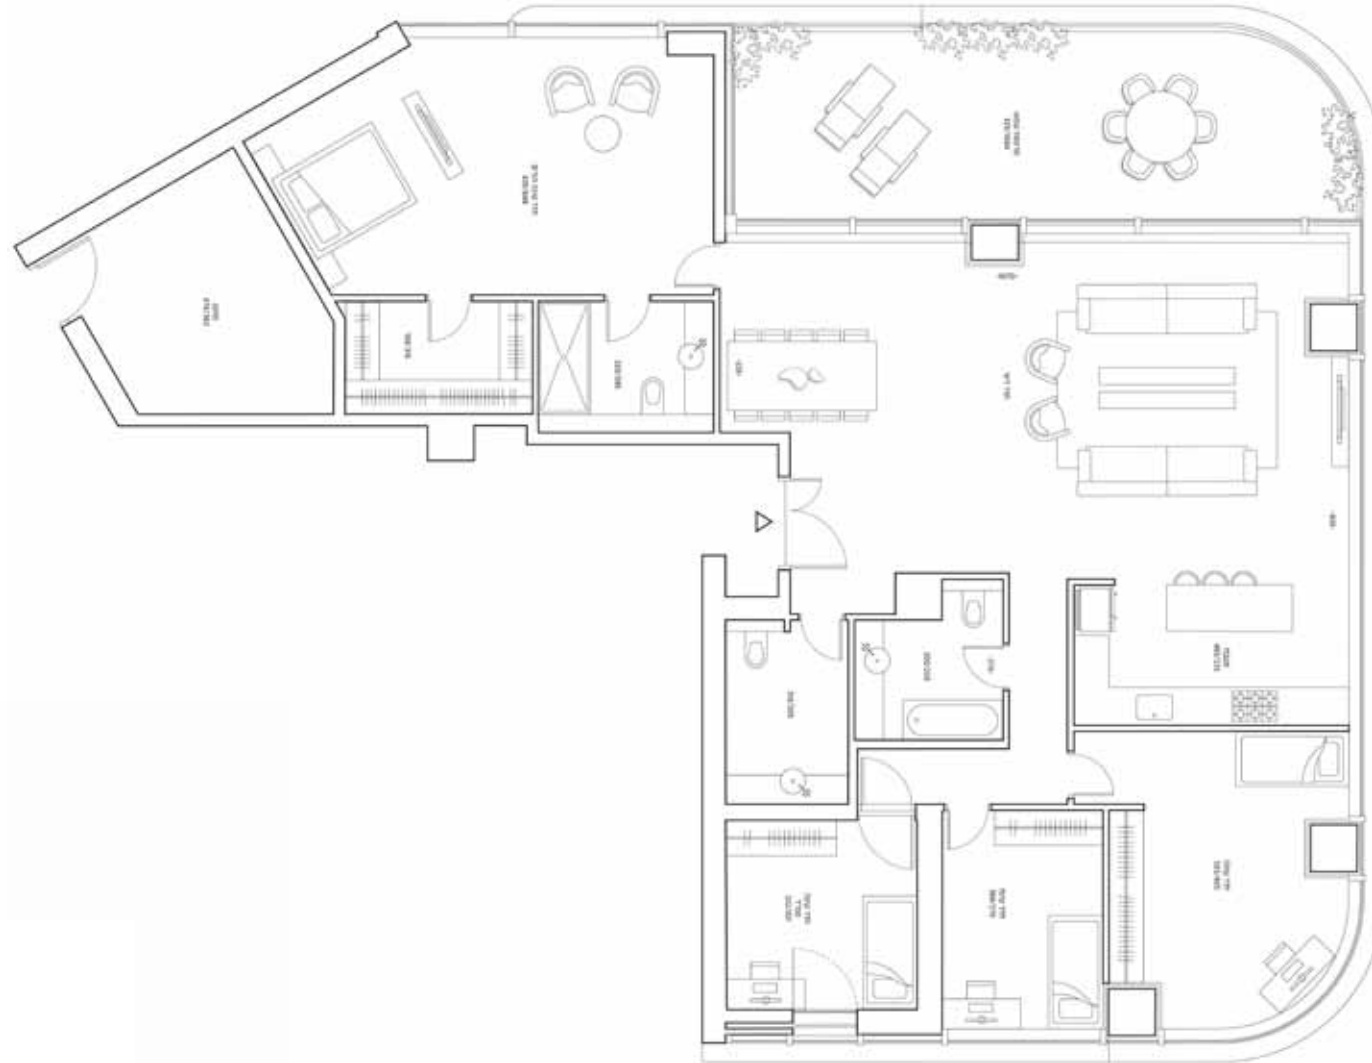

בראשית בבלי
BERESHEET BAVLI

מיני פנטהאוז 5 חדרים, דגם G

מגדל בראשית | משרד מכירות: 03-5559377 | www.beresheetbavli.co.il | office@beresheetbavli.co.il

התוכניות והפרטים בדף זה למסירת מידע בלבד ואינם מהווים כל התחייבות החברה. את החברה מחייב ההסכם והמפרט הטכני, לפי חוק המכר שעליו יחתמו החברה והרוכשים. ההדמיות להמחשה בלבד