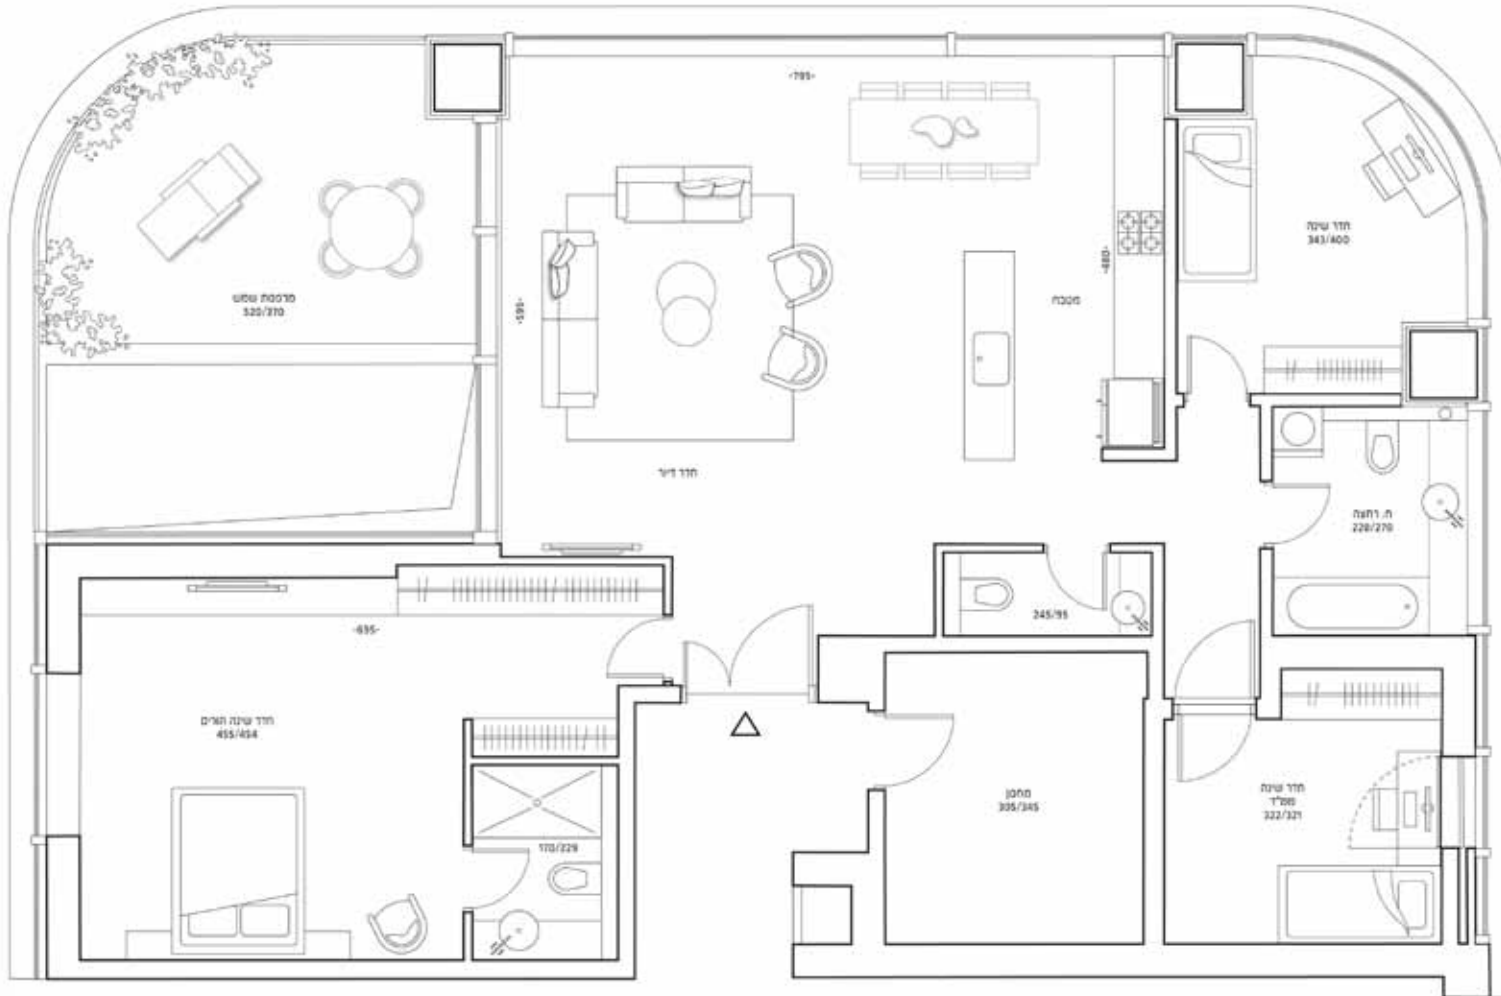

בראשית בבלי
BERESHEET BAVLI

דירת 4 חדרים, דגם E

מגדל בראשית | משרד מכירות: 03-5559377 | www.beresheetbavli.co.il | office@beresheetbavli.co.il

התוכניות והפרטים בדף זה למסירת מידע בלבד ואינם מהווים כל התחייבות החברה. את החברה מחייב ההסכם והמפרט הטכני, לפי חוק המכר שעליו יחתמו החברה והרוכשים. ההדמיות להמחשה בלבד