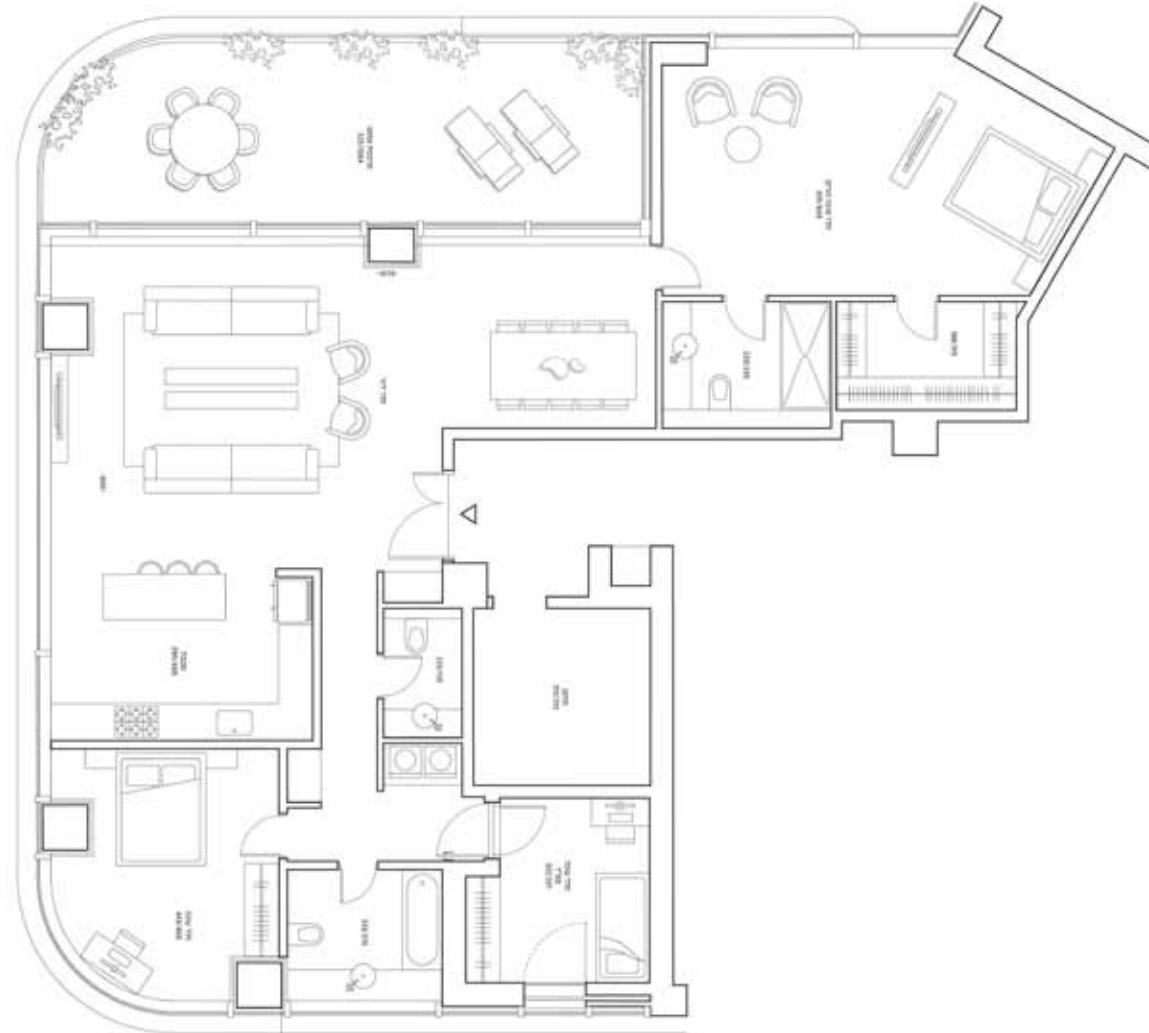

## מיני פנטהאוז 4 חדרים, דגם G1

📞 מגדל בראשית | משרד מכירות: 03-5559377 | [www.beresheetbavli.co.il](http://www.beresheetbavli.co.il) | [office@beresheetbavli.co.il](mailto:office@beresheetbavli.co.il)