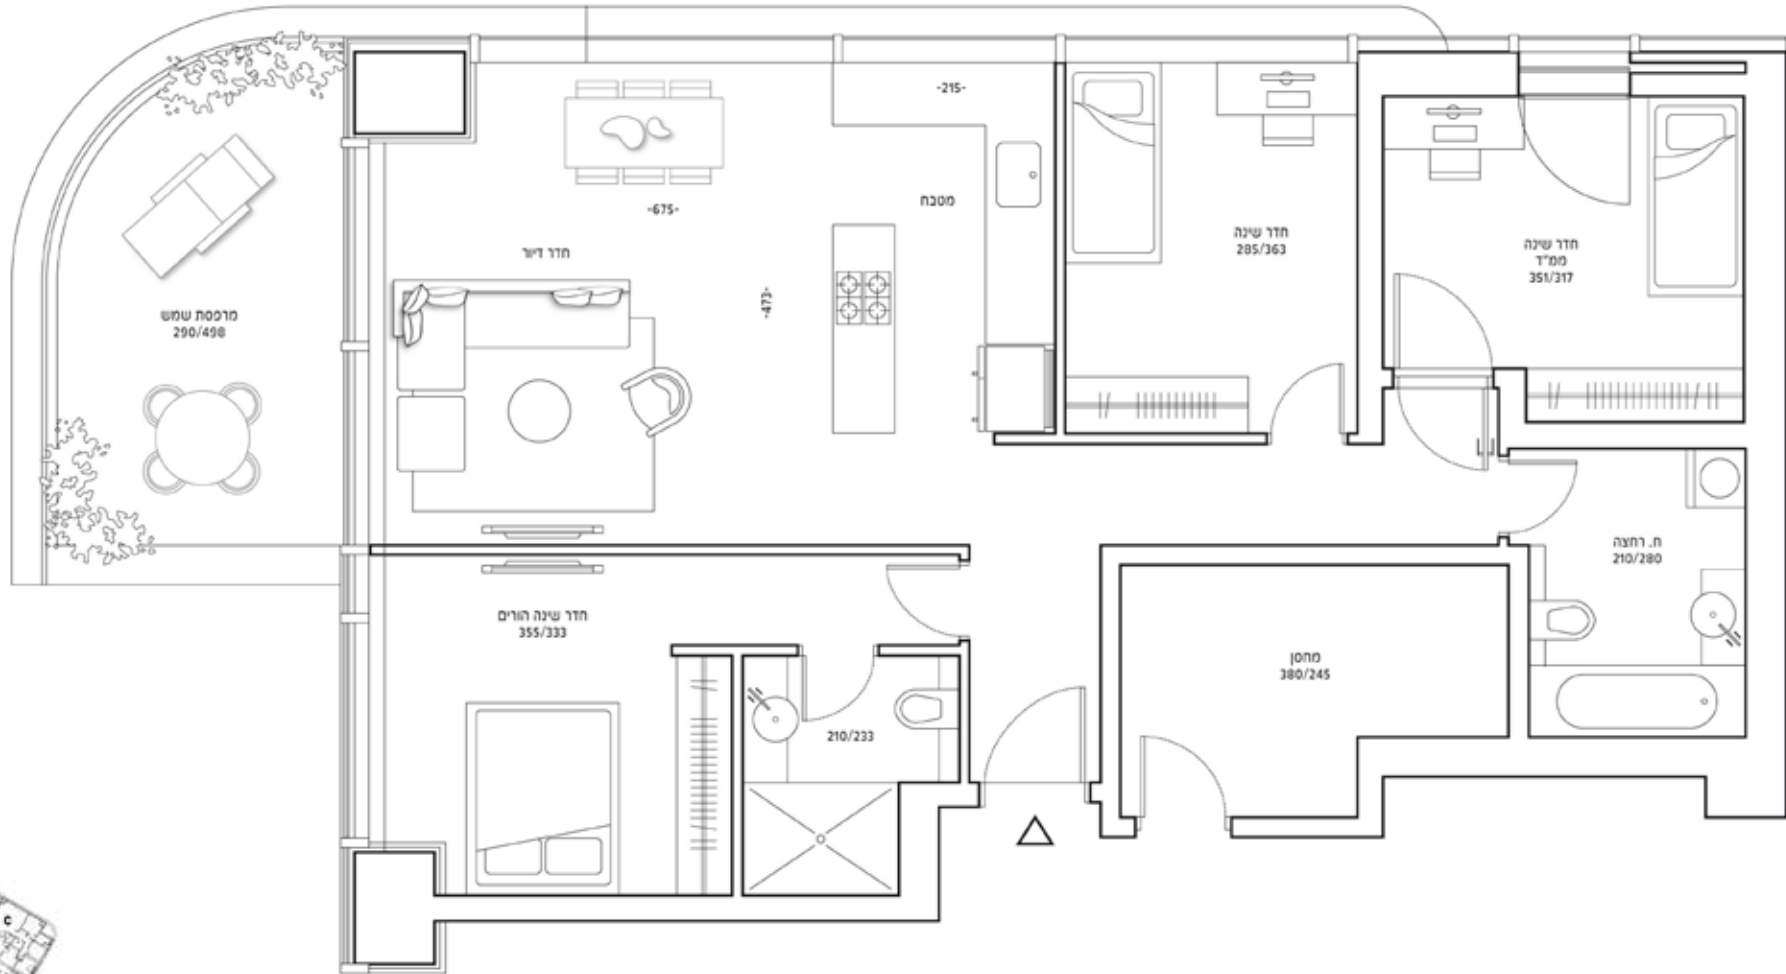

בראשית בבלי
BERESHEET BAVLI

דירת 4 חדרים, דגם A

office@beresheetbavli.co.il | www.beresheetbavli.co.il | 03-5559377 | משרד מכירות: מגדל בראשית | מגדל בראשית

התוכניות והפרטים בדף זה למסירת מידע בלבד ואינם מהווים כל התחייבות החברה. את החברה מחייב ההסכם והמפרט הטכני, לפי חוק המכר שעליו יחתמו החברה והרוכשים. ההדמיות להמחשה בלבד