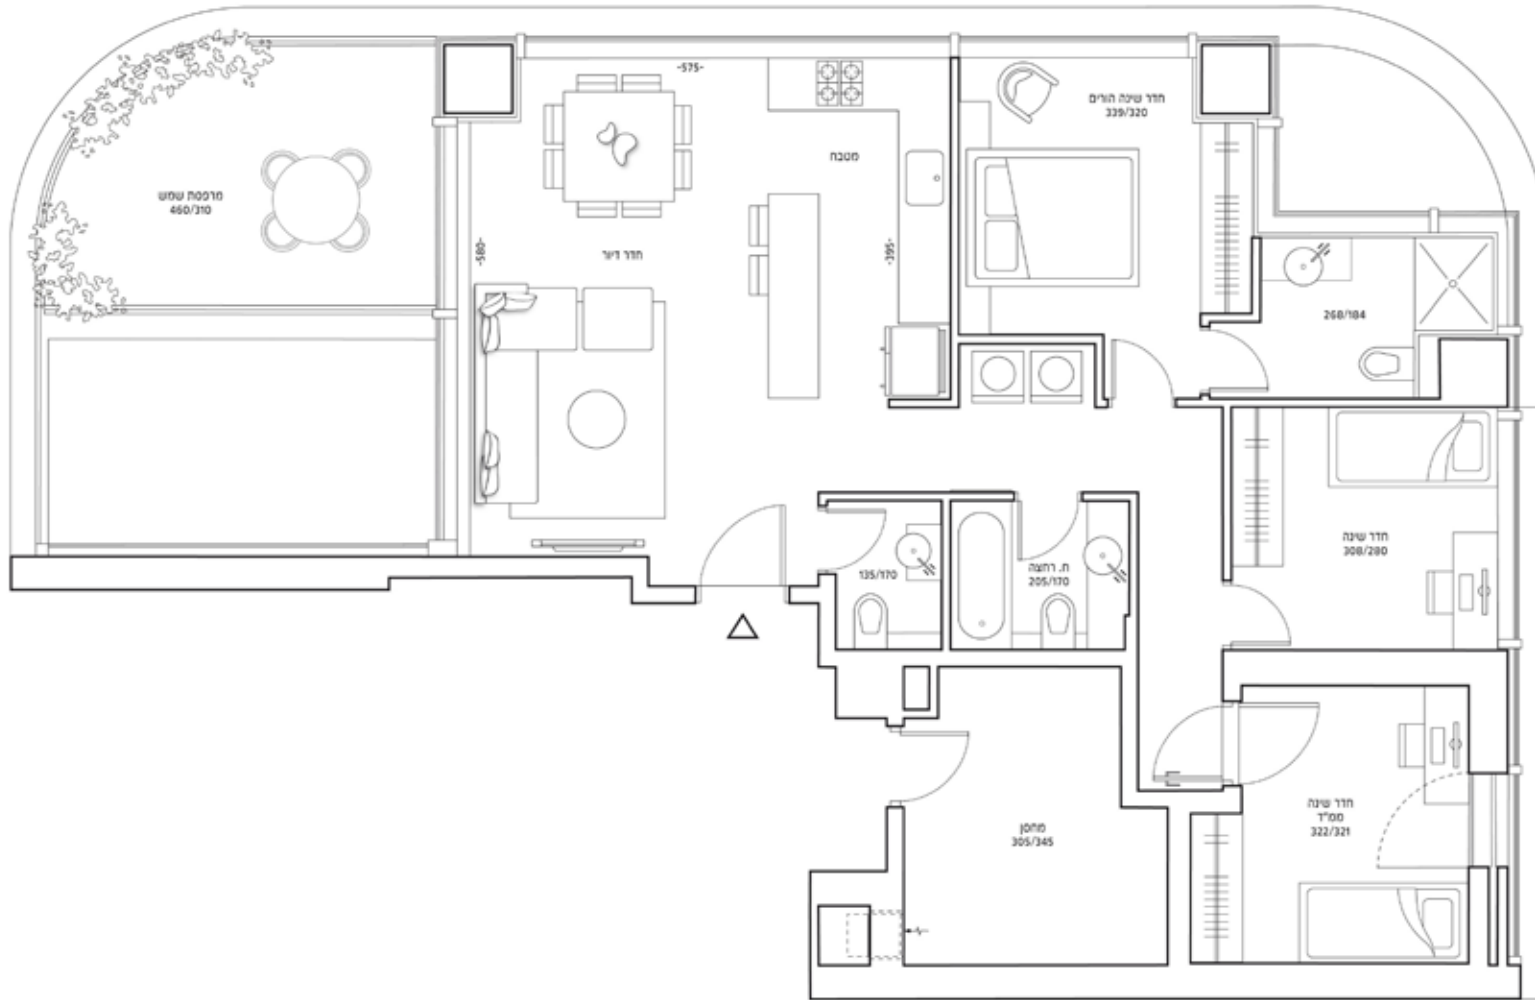

בראשית בבלי
BERESHEET BAVLI

דירת 4 חדרים, דגם C

מגדל בראשית | משרד מכירות: 03-5559377 | www.beresheetbavli.co.il | office@beresheetbavli.co.il

התוכניות והפרטים בדף זה למסירת מידע בלבד ואינם מהווים כל התחייבות החברה. את החברה מחייב ההסכם והמפרט הטכני, לפי חוק המכר שעליו יחתמו החברה והרוכשים. ההדמיות להמחשה בלבד